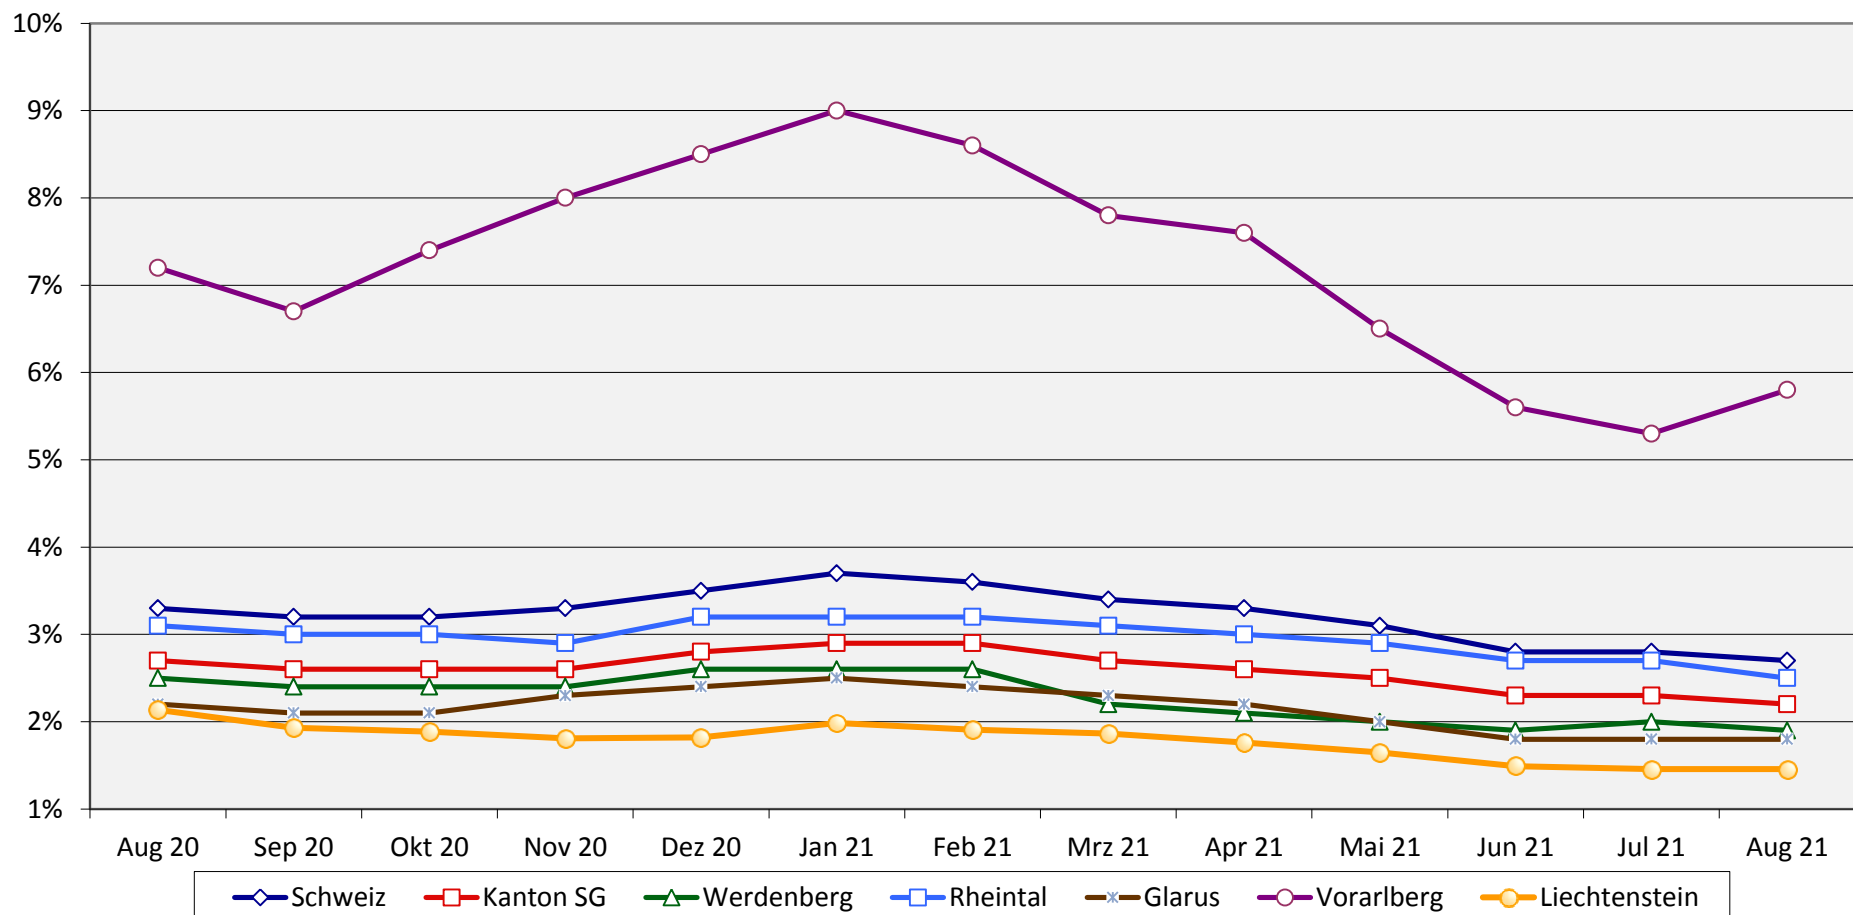

2020 - 2021	Aug 20	Sep 20	Okt 20	Nov 20	Dez 20	Jan 21	Feb 21	Mrz 21	Apr 21	Mai 21	Jun 21	Jul 21	Aug 21
Schweiz	3.3	3.2	3.2	3.3	3.5	3.7	3.6	3.4	3.3	3.1	2.8	2.8	2.7
Kanton SG	2.7	2.6	2.6	2.6	2.8	2.9	2.9	2.7	2.6	2.5	2.3	2.3	2.2
Werdenberg	2.5	2.4	2.4	2.4	2.6	2.6	2.6	2.2	2.1	2	1.9	2	1.9
Rheintal	3.1	3	3	2.9	3.2	3.2	3.2	3.1	3	2.9	2.7	2.7	2.5
Glarus	2.2	2.1	2.1	2.3	2.4	2.5	2.4	2.3	2.2	2	1.8	1.8	1.8
Vorarlberg	7.2	6.7	7.4	8	8.5	9	8.6	7.8	7.6	6.5	5.6	5.3	5.8
Liechtenstein	2.1	1.9	1.9	1.8	1.8	2.0	1.9	1.9	1.8	1.6	1.5	1.5	1.5

Entwicklung der Arbeitslosigkeit im Jahresverlauf 2020 - 2021

AL-Quoten im regionalen Vergleich

AMS
ARBEITSMARKT
SERVICE
LIECHTENSTEIN **FL**

Entwicklung der Arbeitslosigkeit im Jahresverlauf 2020 - 2021